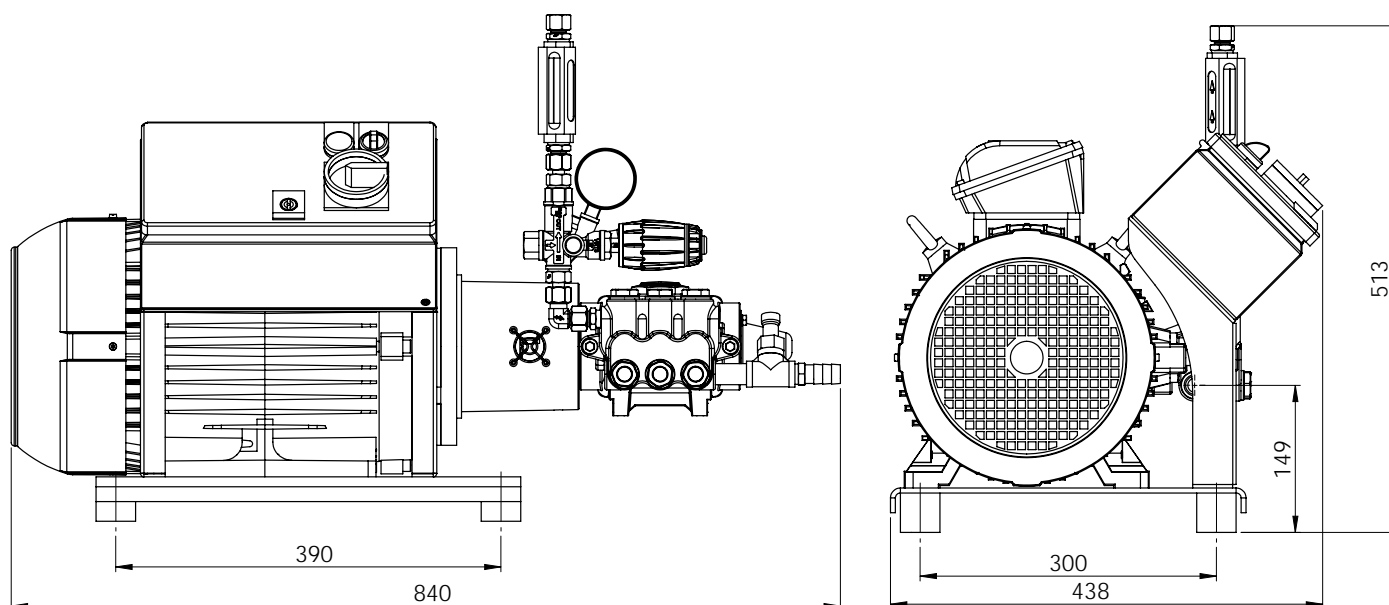

## Размери

Illustration Model 310

**CAT PUMPS DEUTSCHLAND GMBH**  
BUCHWIESE 2-4, 65510 IDSTEIN - DEUTSCHLAND  
TEL. (049) 6126-9303-0 — FAX (049) 6126-9303-33  
E-Mail: info@catpumps.de  
www.catpumps.de